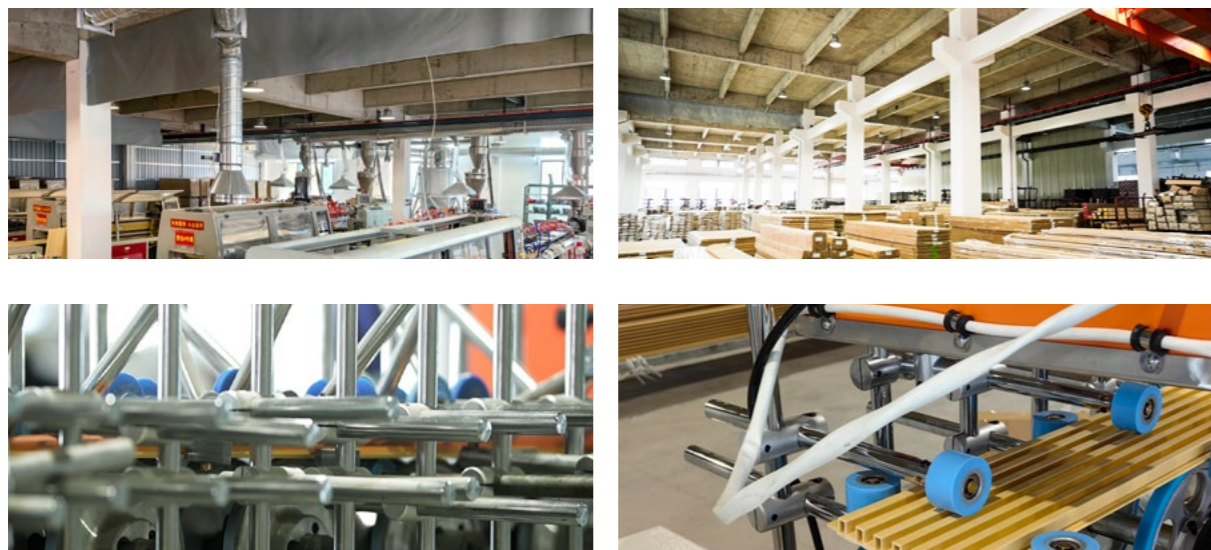

COMPANY 公司介绍

INTRODUCTION

广东顾的新材料科技有限公司，成立于 2005 年，坐落在国家级历史文化名城和品牌之都 —— 佛山，生产基地超过 50000m²。

公司是一家专注于新型环保高端护墙板及配套产品一站式服务的行业标杆型企业。

2016 年聚力创立『美林汇』品牌，秉承零醛空间的初心，坚持采用全新环保原材料，独家研发出护墙板基材的黄金配方，并迅速发展壮大。现拥有成熟的产品体系，包含门墙柜一体化装配、各式装饰线条自研自供，并支持同色定制等，以强大的制造和运营优势为全球超过 100 个国家及地区的用户持续提供优质产品和服务。

Gooday advanced materials Co., Ltd, founded in 2005, is located in the national historical and cultural city and brand capital - Foshan, the production base of more than 50000m².

The company is a focus on new environmental protection high-end wallboard and supporting products one-stop service industry benchmarking enterprises.

In 2016, founded the brand named -"Melinco", adhering to the original intention of zero aldehyde space, insisting on the use of new environmentally friendly raw materials, and exclusively developed the gold formula of wallboard substrate, and developed rapidly. Now has a mature product system, including door and wall cabinet integrated assembly, all kinds of decorative lines self-developed and self-supplied, and support the same color customization, with strong manufacturing and operation advantages for more than 100 countries and regions around the world to continue to provide quality products and services.