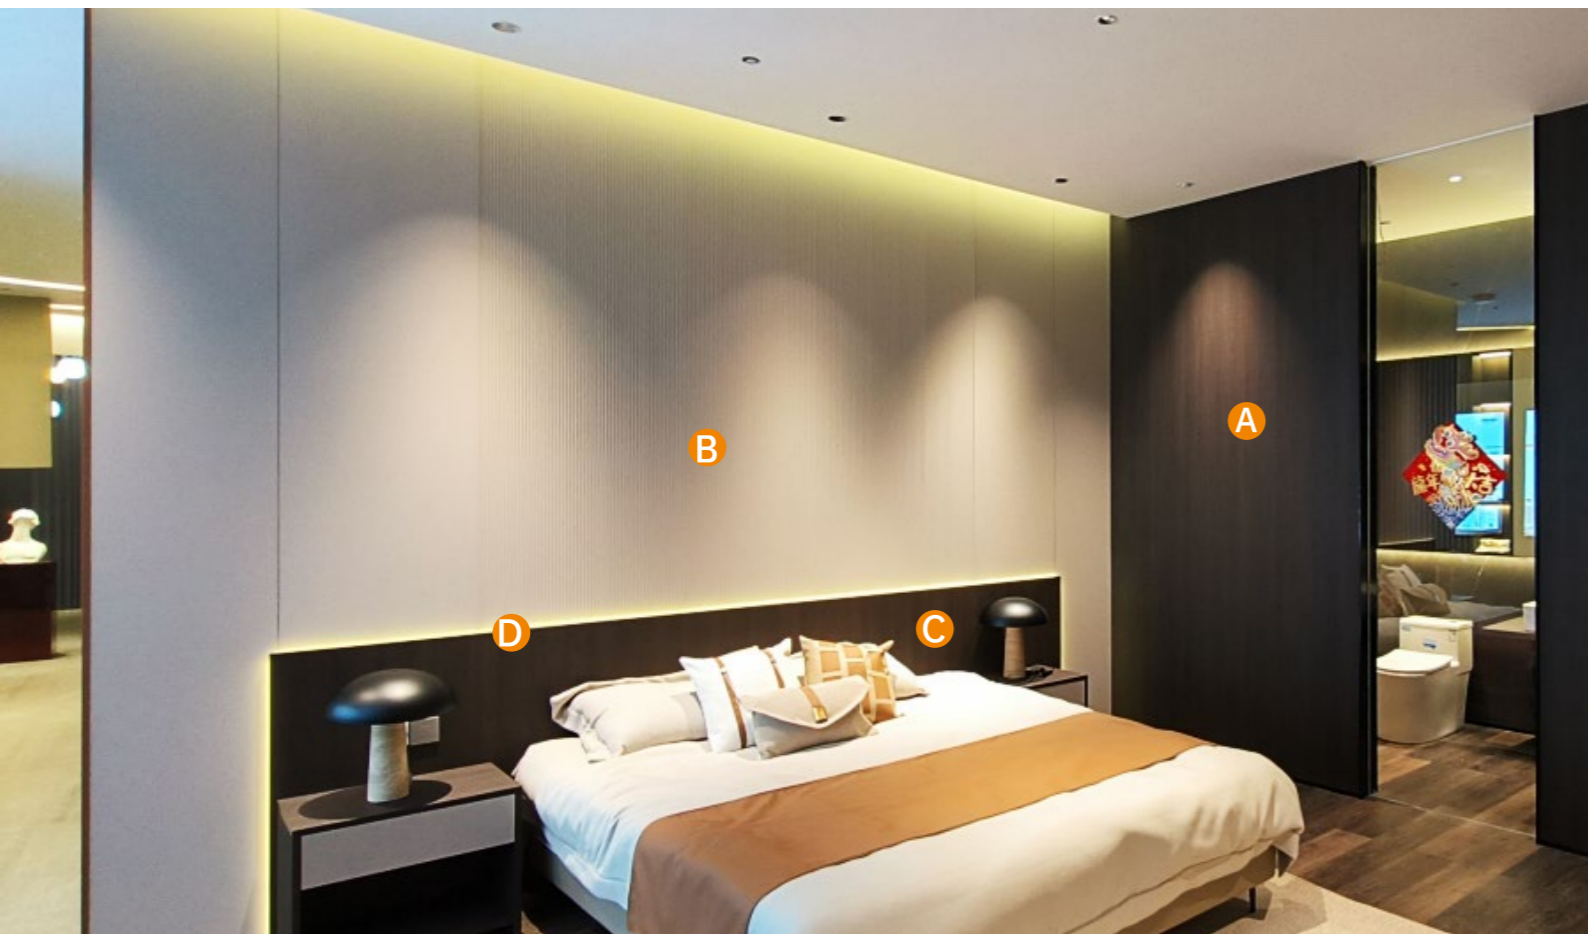

D 灯光系统 Lighting system